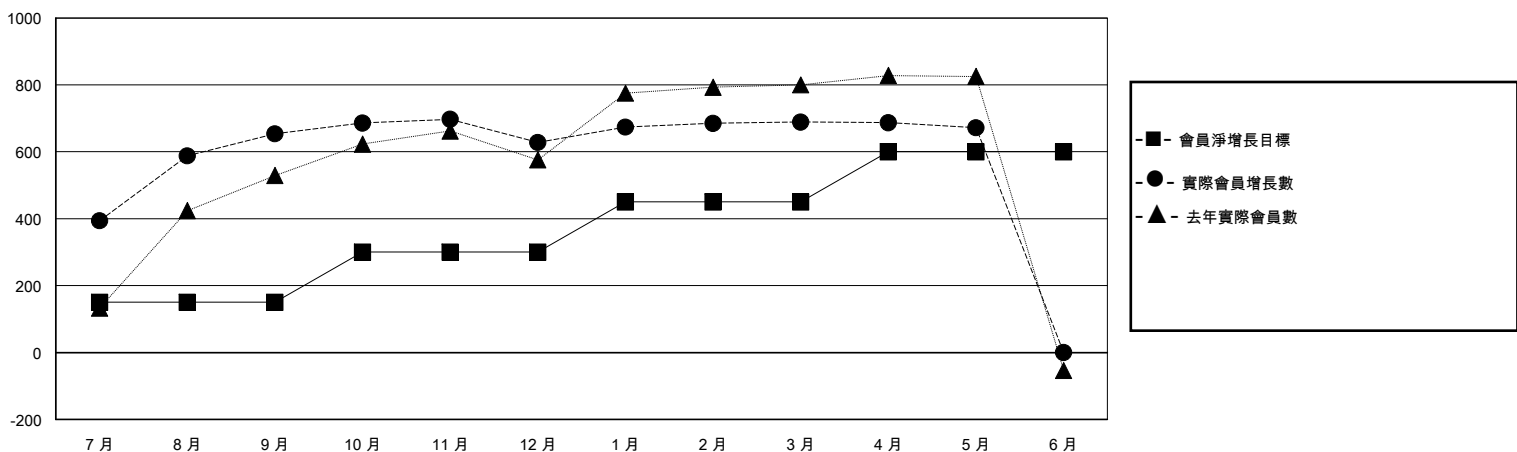

# MONTHLY MEMBERSHIP PROGRESS REPORT

District 300C2

Results as of: 5/31/2020

GMT:

地點 REP OF CHINA

GMT憲章區

分會			
成果 2019-2020			
季	新分會目標	新會	會員流失的分會
7月/8月/9月	1	0	0
10月/11月/12月	0	0	0
1月/2月/3月	0	0	0
4月/5月/6月	0	0	0

位會員@每位須繳			
成果 2019-2020			
季	會員淨增長目標	實際會員增長數	實際退會會員 (包括轉會)
7月/8月/9月	150	672	7
10月/11月/12月	150	72	95
1月/2月/3月	150	65	3
4月/5月/6月	150	5	22

目標與實際新會累積

目標和實際會員累積

已取消的分會: 0

86 CLUBS OF 89 增添1位或以上的新會員

性別分佈

男 3,856 (67.53%)  
女 1,854 (32.47%)