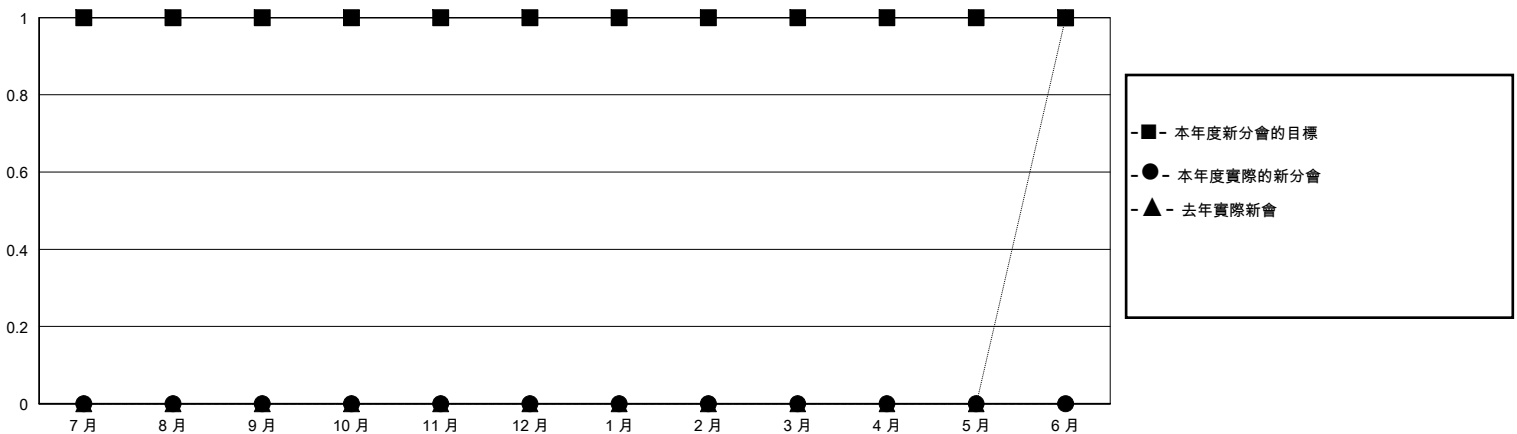

# MONTHLY MEMBERSHIP PROGRESS REPORT

District 300C2

Results as of: 5/31/2020

GMT:

地點 REP OF CHINA

GMT憲章區

分會			
成果 2019-2020			
季	新分會目標	新會	會員流失的分會
7月/8月/9月	1	0	0
10月/11月/12月	0	0	0
1月/2月/3月	0	0	0
4月/5月/6月	0	0	0

位會員@每位須繳			
成果 2019-2020			
季	會員淨增長目標	實際會員增長數	實際退會會員 (包括轉會)
7月/8月/9月	150	672	7
10月/11月/12月	150	72	95
1月/2月/3月	150	65	3
4月/5月/6月	150	5	22

目標與實際新會累積

目標和實際會員累積

已取消的分會: 0

86 CLUBS OF 89 增添1位或以上的新會員

性別分佈

男 3,856 (67.53%)  
女 1,854 (32.47%)